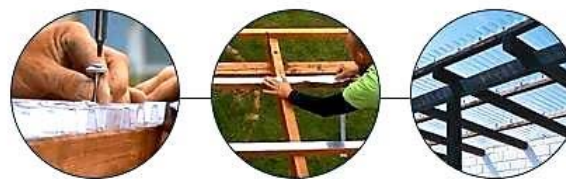

**UŽITKOVÉ ROLE** ze sklolaminátu  
snadná instalace a **výborná životnost**

**TRAPÉZOVÉ DESKY** Guttagliss a Marlon  
snadná montáž přes to **výborná prezentace**

**DUTINKOVÉ DESKY** prémiových značek  
široká škála využití, např.: **pergoly, světlíky, bazény, stříšky ...**

**DUTINKOVÉ PANELOVÉ** systémy Easy Click  
určeno pro funkční zasklení **zimních zahrad** apod.