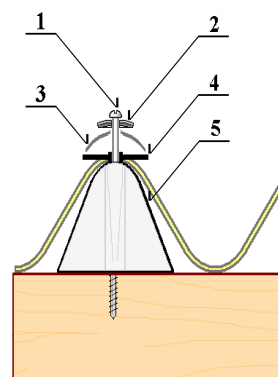

detail PROFI

1m² = 10 šroubů (kotvicích bodů)