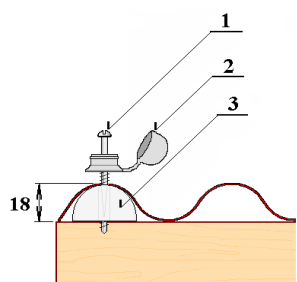

VL 76/18 role

detail HOBBY

	obj. číslo	HOBBY		PROFI	
do dřeva	1.	2807	montážní sada VL 76/18		
	2.				
	3.				
	4.				
	5.				

	obj. číslo	HOBBY		PROFI	
do kovu	1.	0971	šroub do železa 4,8 x 50 - kříž		
	2.	0782	PVC ochr. čepička s podložkou		
	3.	2236	distanční podložka - VL 76/18		
	4.				
	5.				

1m² = 12 šroubů (kotvicích bodů)