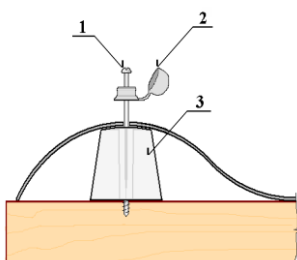

VL 177/51

detail HOBBY

	obj. číslo	HOBBY		PROFI	
do dřeva	1.	3687	montážní sada VL 177/51	obj. číslo	2242
	2.			vrut 5 x 100 - kříž	
	3.			podložka s těsněním 5/16	
	4.			podložka FeZn 38/8,5 - VL 177/51	
	5.			těsnění V11	
			0983	distanční podložka - VL 177/51	

	obj. číslo	HOBBY		PROFI	
do kovu	1.	3580	TEX 4,8 x 80 - 6HR	3580	TEX 4,8 x 80 - 6HR
	2.	0782	PVC ochr. čepička s podložkou	3578	podložka s těsněním 5/16
	3.	0983	distanční podložka - VL 177/51	2554	podložka FeZn 38/8,5 - VL 177/51
	4.			2555	těsnění V11
	5.			0983	distanční podložka - VL 177/51