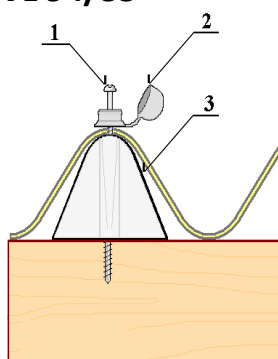

## VL 94/35

detail HOBBY

	obj. číslo	HOBBY		PROFI	
do dřeva	1.	2808	montážní sada VL 94/35	obj. číslo	3582
	2.			vrut 5x70 - 6HR	
	3.			podložka s těsněním 5/16	
	4.			podložka FeZn 38/8,5 - VL 94/35	
	5.			těsnění V11	
			0547	distanční podložka - VL 94/38	