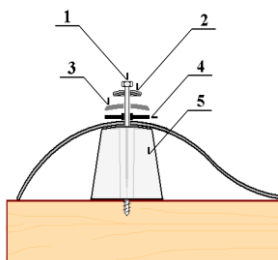

detail PROFI

1m² = 8 šroubů (kotvicích bodů)