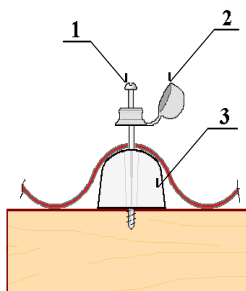

VL 100/30; VL 130/30

detail HOBBY

	obj. číslo	HOBBY		PROFI	
do dřeva	1.	3686	montážní sada VL 100/30,130/30	obj. číslo	3582
	2.			vrut 5 x 70 - 6HR	
	3.			podložka s těsněním 5/16	
	4.			podložka FeZn 38/8,5 - VL 94/35	
	5.			těsnění V11	
			0547	distanční podložka - VL 94/38	

	obj. číslo	HOBBY		PROFI	
do kovu	1.	0972	TEX 4,8 x 70 - 6HR	0972	TEX 4,8 x 70 - 6HR
	2.	0782	PVC ochr. čepička s podložkou	3578	podložka s těsněním 5/16
	3.	0547	distanční podložka - VL 94/35	2574	podložka FeZn 38/8,5 - VL 94/35
	4.			2555	těsnění V11
	5.			0547	distanční podložka - VL94/35