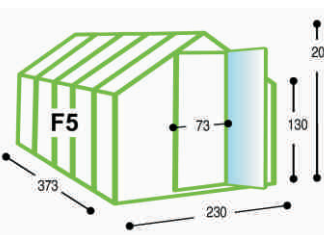

gardentec

**zahrádkářský skleník
z hliníkových profilů
se zasklením z komůrkových
polykarbonátových desek**

**správné řešení
pro větší
úrodu**

2 moduly

užitná plocha - 3,55 m²

délka	šířka	výška u okapu	výška u hřebene	počet střešních oken
154 cm	230 cm	130 cm	200 cm	1

3 moduly

užitná plocha - 5,3 m²

délka	šířka	výška u okapu	výška u hřebene	počet střešních oken
228 cm	230 cm	130 cm	200 cm	1

4 moduly

užitná plocha - 6,9 m²

délka	šířka	výška u okapu	výška u hřebene	počet střešních oken
300 cm	230 cm	130 cm	200 cm	1

5 modulů

užitná plocha - 8,58 m²

délka	šířka	výška u okapu	výška u hřebene	počet střešních oken
374 cm	230 cm	130 cm	200 cm	2

6 modulů

užitná plocha - 10,3 m²

délka	šířka	výška u okapu	výška u hřebene	počet střešních oken
448 cm	230 cm	130 cm	200 cm	2