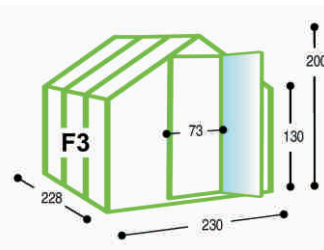

3 moduly

užitná plocha - 5,3 m²

délka	šířka	výška u okapu	výška u hřebene	počet střešních oken
228 cm	230 cm	130 cm	200 cm	1