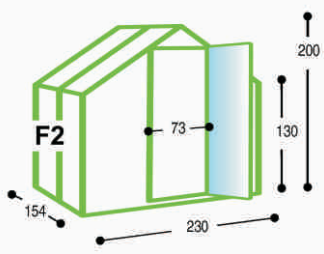

gardentec

**zahrádkářský skleník
z hliníkových profilů
se zasklením z komůrkových
polykarbonátových desek**

**správné řešení
pro větší
úrodu**

2 moduly

užitná plocha - 3,55 m²

délka	šířka	výška u okapu	výška u hřebene	počet střešních oken
154 cm	230 cm	130 cm	200 cm	1