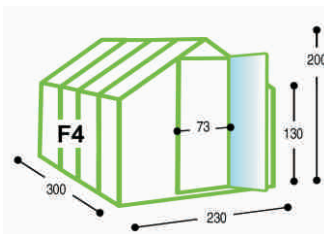

gardentec

**zahrádkářský skleník
z hliníkových profilů
se zasklením z komůrkových
polykarbonátových desek**

**správné řešení
pro větší
úrodu**

2 moduly

užitná plocha - 3,55 m²

délka	šířka	výška u okapu	výška u hřebene	počet střešních oken
154 cm	230 cm	130 cm	200 cm	1

Hlavní výhody

- Patentovaný spojovací systém zabraňující uvolnění desek a profilů.
- Daleko větší vodotěsnost oproti skleníkům, které se montují pomocí vrtání a šroubů.
- UV ochrana komůrkových polykarbonátových desek.
- Rychlá montáž; není potřeba odborných znalostí.
- Dobré tepelně-izolační vlastnosti a možnost ovládat teplotu.
- Bezúdržbové hliníkové profily.
- Snadná doprava, nový skleník je složen v jedné krabici.
- Ideální je také k uskladnění náradí.

3 moduly

užitná plocha - 5,3 m²

délka	šířka	výška u okapu	výška u hřebene	počet střešních oken
228 cm	230 cm	130 cm	200 cm	1

4 moduly

užitná plocha - 6,9 m²

délka	šířka	výška u okapu	výška u hřebene	počet střešních oken
300 cm	230 cm	130 cm	200 cm	1