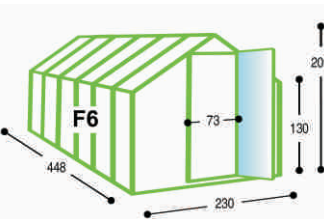

gardentec

**zahrádkářský skleník
z hliníkových profilů
se zasklením z komůrkových
polykarbonátových desek**

**správné řešení
pro větší
úrodu**

2 moduly

užitná plocha - 3,55 m²

délka	šířka	výška u okapu	výška u hřebene	počet střešních oken
154 cm	230 cm	130 cm	200 cm	1

3 moduly

užitná plocha - 5,3 m²

délka	šířka	výška u okapu	výška u hřebene	počet střešních oken
228 cm	230 cm	130 cm	200 cm	1

4 moduly

užitná plocha - 6,9 m²

délka	šířka	výška u okapu	výška u hřebene	počet střešních oken
300 cm	230 cm	130 cm	200 cm	1

5 modulů

užitná plocha - 8,58 m²

délka	šířka	výška u okapu	výška u hřebene	počet střešních oken
374 cm	230 cm	130 cm	200 cm	2

6 modulů

užitná plocha - 10,3 m²

délka	šířka	výška u okapu	výška u hřebene	počet střešních oken
448 cm	230 cm	130 cm	200 cm	2