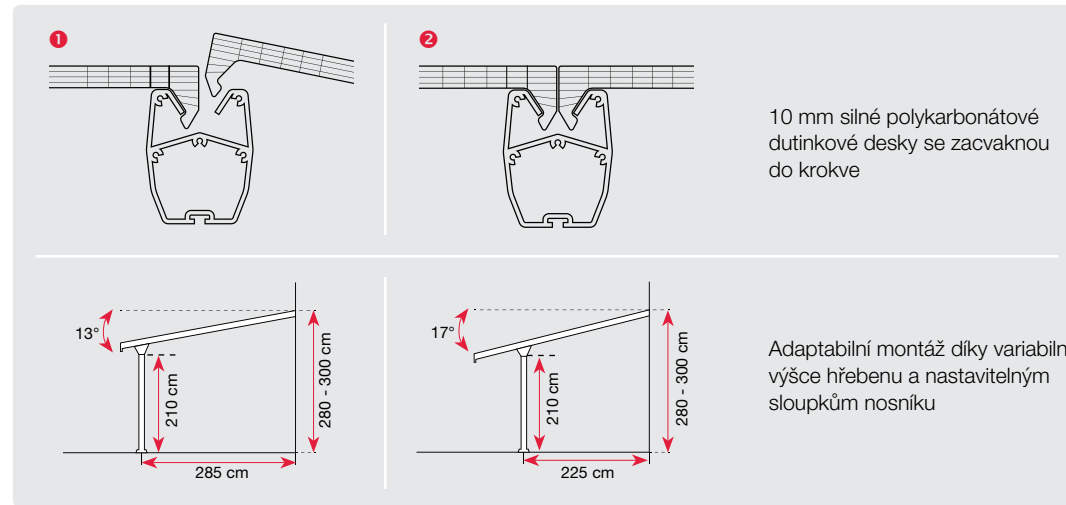

### Snadná a adaptabilní montáž

10 mm silné polykarbonátové dutinkové desky se zacvaknou do krokve

Adaptabilní montáž díky variabilní výšce hřebenu a nastavitelným sloupkům nosníku

### Provedení a rozměry

### Vyobrazení

Provedení	Typ A	Typ B	Typ C
Rozměry	3 x 3 m	4,2 x 3 m	5,4 x 3 m
Plocha v m <sup>2</sup>	9 m <sup>2</sup>	12,6 m <sup>2</sup>	16,2 m <sup>2</sup>
Počet sloupků	2	3	3
Počet desek	5	7	9
Hmotnost	68 kg	98 kg	128 kg
Artiklové číslo - bílá	4293103	4293106	4293109
Artiklové číslo - černá	4293153	4293156	4293159