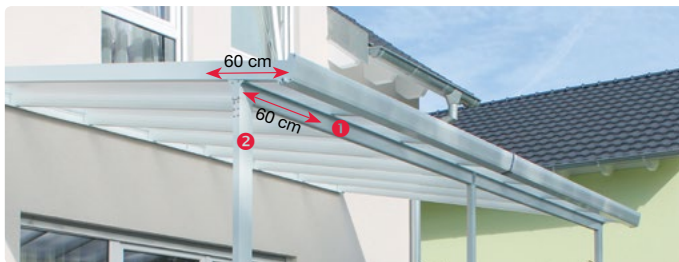

Příčnický 1 a sloupky 2 lze přestavit do 60 cm

Výhody

- Kompletní montážní sada s montážním materiálem
- Snadná a adaptabilní montáž
- Hliníkové profily s úpravou práškové lakování v bílé a antracitové
- Oboustranný integrovaný okap s odtokem vody
- Zakrytí střechy z 10 mm dutinkových polykarbonátových desek, vysoce odolné
- UV odolné a odolné proti kroupám
- Zatížení sněhem 150 kg/m²