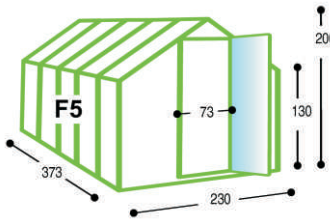

JEDNODUCHÝ
1000 x 600 mm

DVOJITÝ
1000 x 1200 mm

**správné řešení
pro větší
úrodu**

gutta

GUTTA ČR - Praha, spol. s r.o.
Dolany 9, 273 51 Unhošť
Tel.: 312 666 212, Fax: 312 666 213
info@gutta.cz, www.gutta.cz

**ZAHŘÁDKÁŘSKÝ SKLENÍK
Z HLINÍKOVÝCH PROFILŮ
SE ZASKLENÍM
Z KOMŮRKOVÝCH
POLYKARBONÁTOVÝCH
DESEK 6 mm**

made
in
Germany

4 moduly

užitná plocha - 6,9 m²

délka	šířka	výška u okapu	výška u hřebene	počet střešních oken
300 cm	230 cm	130 cm	200 cm	1

5 modulů

užitná plocha - 8,58 m²

délka	šířka	výška u okapu	výška u hřebene	počet střešních oken
374 cm	230 cm	130 cm	200 cm	2

6 modulů

užitná plocha - 10,3 m²

délka	šířka	výška u okapu	výška u hřebene	počet střešních oken
448 cm	230 cm	130 cm	200 cm	2