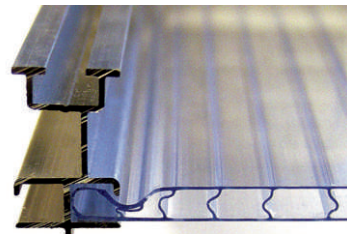

SKLENÍK GARDENTEC

Hlavní výhody

- Tloušťka polykarbonátových desek 6 mm.
- Patentovaný spojovací systém zabraňující uvolnění desek a profilů.
- Daleko větší vodotěsnost oproti skleníkům, které se montují pomocí vrtání a šroubů.
- UV ochrana komůrkových polykarbonátových desek.
- Rychlá montáž; není potřeba odborných znalostí.
- Dobré tepelně-izolační vlastnosti a možnost ovládat teplotu.
- Bezúdržbové hliníkové profily.
- Snadná doprava, nový skleník je složen v jedné krabici.

Poskytuje široké možnosti využití díky různým variantám (od 2 do 6 modulů) provedení. Skleník je vyroben z hliníkových profilů a komůrkových polykarbonátových desek s UV ochranou.

Obsahuje patentovaný spojovací systém z komůrkových polykarbonátových desek a hliníkových profilů, který umožňuje jeho snadné složení a ukotvení k základové zdi, k čemuž není potřeba zvláštního vybavení ani dovedností.