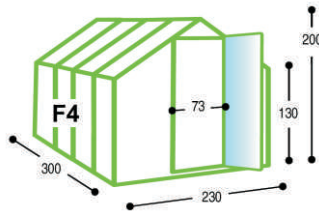

JEDNODUCHÝ
1000 x 600 mm

DVOJITÝ
1000 x 1200 mm

**správné řešení
pro větší
úrodu**

gutta

GUTTA ČR - Praha, spol. s r.o.
Dolany 9, 273 51 Unhošť
Tel.: 312 666 212, Fax: 312 666 213
info@gutta.cz, www.gutta.cz

**ZAHŘÁDKÁŘSKÝ SKLENÍK
Z HLINÍKOVÝCH PROFILŮ
SE ZASKLENÍM
Z KOMŮRKOVÝCH
POLYKARBONÁTOVÝCH
DESEK 6 mm**

made
in
Germany

4 moduly

užitná plocha - 6,9 m²

délka	šířka	výška u okapu	výška u hřebene	počet střešních oken
300 cm	230 cm	130 cm	200 cm	1

5 modulů

užitná plocha - 8,58 m²

délka	šířka	výška u okapu	výška u hřebene	počet střešních oken
374 cm	230 cm	130 cm	200 cm	2

6 modulů

užitná plocha - 10,3 m²

délka	šířka	výška u okapu	výška u hřebene	počet střešních oken
448 cm	230 cm	130 cm	200 cm	2