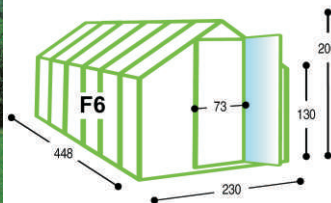

**ZAHŘÁDKÁŘSKÝ SKLENÍK
Z HLINÍKOVÝCH PROFILŮ
SE ZASKLENÍM
Z KOMŮRKOVÝCH
POLYKARBONÁTOVÝCH
DESEK 6 mm**

made
in
Germany

4 moduly

užitná plocha - 6,9 m²

délka	šířka	výška u okapu	výška u hřebene	počet střešních oken
300 cm	230 cm	130 cm	200 cm	1

5 modulů

užitná plocha - 8,58 m²

délka	šířka	výška u okapu	výška u hřebene	počet střešních oken
374 cm	230 cm	130 cm	200 cm	2

6 modulů

užitná plocha - 10,3 m²

délka	šířka	výška u okapu	výška u hřebene	počet střešních oken
448 cm	230 cm	130 cm	200 cm	2