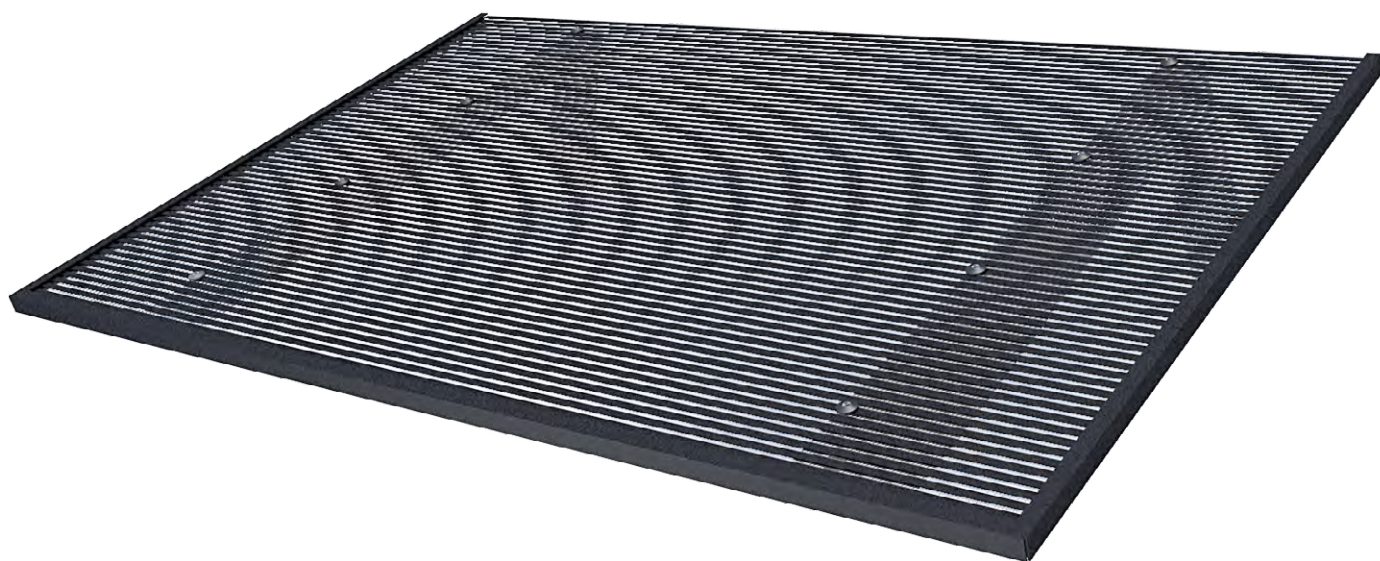

## Ⓒ Montážní návod

č. produktu 7600012

Guttavordach PT/SE 10 mm, čirá

č. produktu 7600015

Guttavordach PT/SE 16 mm, čirá / antracit

Důležitá  
upozornění !

- Prosím, před montáží si pečlivě přečtete návod a zkontrolujte případné vady či poškození výrobku z důvodu, ručení za poškození již nainstalovaných výrobků je vyloučené.
- Před instalací zkontrolujte, zda se shoduje typ výrobku, jeho rozměry a barva.
- U výrobků na zakázku nelze provádět výměnu.
- Přístřešek smí být používán pouze k určenému účelu, v opačném případě zaniká nárok na odpovědnost za výrobek!
- Přístřešek čistěte v cca 3 měsíčních intervalech. Používejte pouze prodejci doporučené ošetrovací prostředky (žádná abraziva nebo rozpouštědla). Lakované díly lze v případě potřeby ošetřit leštidlem.
- Odtoky vody musí být pravidelně čištěny (jinak hrozí nebezpečí poškození nahromaděnou vodou).
- Upevňovací prostředky musí odpovídat vlastnostem zdi. Musí být zajištěno odpovídající upevnění.
- Zvýšenou zátěž způsobenou sněhem či ledem je nutné odstranit.
- Pozor, nebezpečí úrazu! Zákaz vstupu na přístřešek.
- Doporučení: Instalaci by měly provádět alespoň dvě osoby. Přístřešek je poté nutné utěsnit běžně prodejným silikonem.
- Po uplynutí zákonné záruční doby pro části podléhající opotřebení je záruční plnění vyloučeno.
- Pro tento přístřešek dodáváme samostatné příslušenství. Kontaktujte prosím svého prodejce.
- Změna konstrukce vyhrazena.