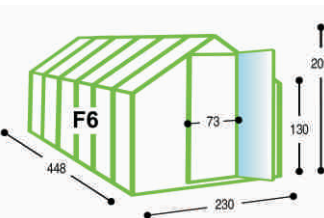

gardentec

**zahrádkářský skleník
z hliníkových profilů
se zasklením z komůrkových
polykarbonátových desek**

**správné řešení
pro větší
úrodu**

2 moduly

užitná plocha - 3,55 m²

délka	šířka	výška u okapu	výška u hřebene	počet střešních oken
154 cm	230 cm	130 cm	200 cm	1

3 moduly

užitná plocha - 5,3 m²

délka	šířka	výška u okapu	výška u hřebene	počet střešních oken
228 cm	230 cm	130 cm	200 cm	1

4 moduly

užitná plocha - 6,9 m²

délka	šířka	výška u okapu	výška u hřebene	počet střešních oken
300 cm	230 cm	130 cm	200 cm	1

5 modulů

užitná plocha - 8,58 m²

délka	šířka	výška u okapu	výška u hřebene	počet střešních oken
374 cm	230 cm	130 cm	200 cm	2

6 modulů

užitná plocha - 10,3 m²

délka	šířka	výška u okapu	výška u hřebene	počet střešních oken
448 cm	230 cm	130 cm	200 cm	2