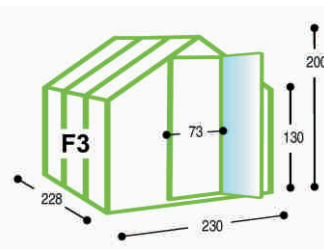

3 moduly

užitná plocha - 5,3 m²

délka	šířka	výška u okapu	výška u hřebene	počet střešních oken
228 cm	230 cm	130 cm	200 cm	1