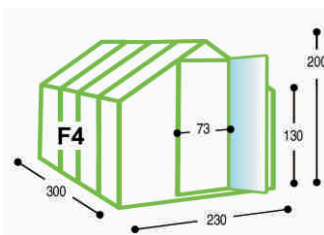

gardentec

**zahrádkářský skleník
z hliníkových profilů
se zasklením z komůrkových
polykarbonátových desek**

**správné řešení
pro větší
úrodu**

2 moduly

užitná plocha - 3,55 m²

délka	šířka	výška u okapu	výška u hřebene	počet střešních oken
154 cm	230 cm	130 cm	200 cm	1

Hlavní výhody

- Patentovaný spojovací systém zabraňující uvolnění desek a profilů.
- Daleko větší vodotěsnost oproti skleníkům, které se montují pomocí vrtání a šroubů.
- UV ochrana komůrkových polykarbonátových desek.
- Rychlá montáž; není potřeba odborných znalostí.
- Dobré tepelně-izolační vlastnosti a možnost ovládat teplotu.
- Bezúdržbové hliníkové profily.
- Snadná doprava, nový skleník je složen v jedné krabici.
- Ideální je také k uskladnění náradí.

3 moduly

užitná plocha - 5,3 m²

délka	šířka	výška u okapu	výška u hřebene	počet střešních oken
228 cm	230 cm	130 cm	200 cm	1

4 moduly

užitná plocha - 6,9 m²

délka	šířka	výška u okapu	výška u hřebene	počet střešních oken
300 cm	230 cm	130 cm	200 cm	1